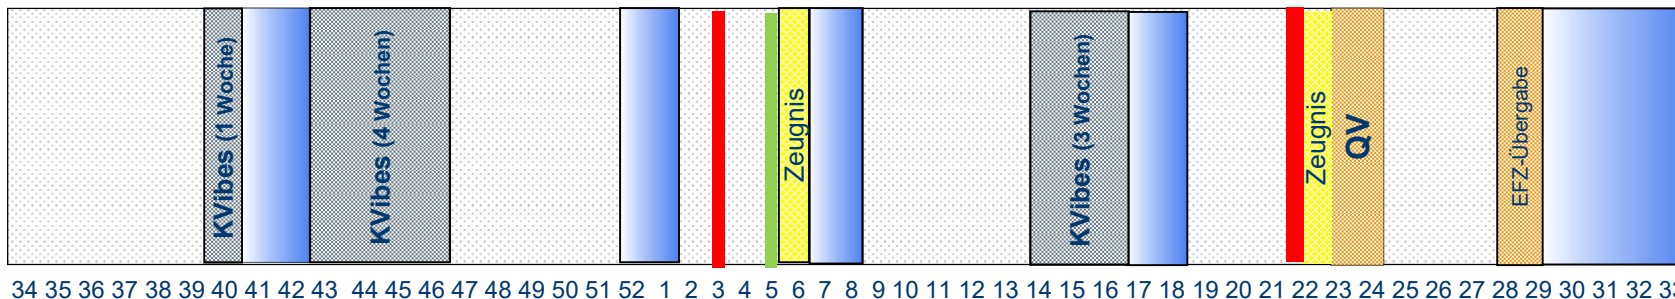

Schuljahresorganisation: EFZ 2024 - 2027

1. Lehrjahr (2024/25)

2 Schultage

2. Lehrjahr (2025/26)

2 Schultage

3. Lehrjahr (2026/27)

1 Schultag

- Sonderwoche 1** (Portfolio, Arbeitstechniken, Visualisieren, Kunst & Kultur, Sport)
- KVibes Wochen (Unterricht nach Stundenplan)
- Sonderwoche 2 und 3** (Fenster Sprachaufenthalte)
- Webportal:** Wahl der Option für 3. Lehrjahr bis 31. Oktober 2025
- Sonderwoche 4** (Wirtschaftsmanagement-Game)
- Notenabgabe**
- Semesterbeginn**
- Bewerbungsfrist: Wechsel EFZ – BM1 (Woche 50)**