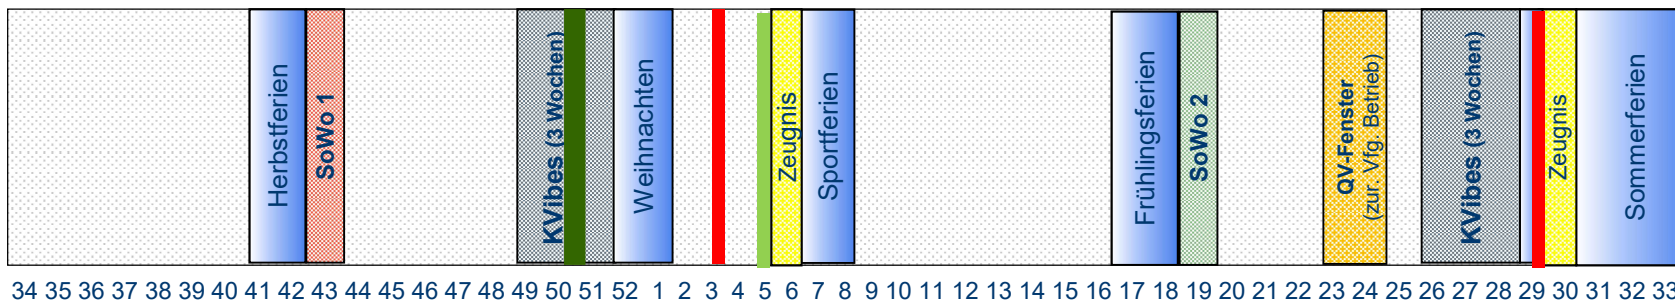

Schuljahresorganisation: EFZ 2024 - 2027

1. Lehrjahr (2024/25)

2 Schultage

2. Lehrjahr (2025/26)

2 Schultage

3. Lehrjahr (2026/27)

1 Schultag

- Sonderwoche 1** (Portfolio, Arbeitstechniken, Visualisieren, Kunst & Kultur, Sport)
- KVibes Wochen (Unterricht nach Stundenplan)
- Sonderwoche 2 und 3** (Fenster Sprachaufenthalte)
- Webportal:** Wahl der Option für 3. Lehrjahr bis 31. Oktober 2025
- Sonderwoche 4** (Wirtschaftsmanagement-Game)
- Notenabgabe**
- Semesterbeginn**
- Bewerbungsfrist: Wechsel EFZ – BM1 (Woche 50)**