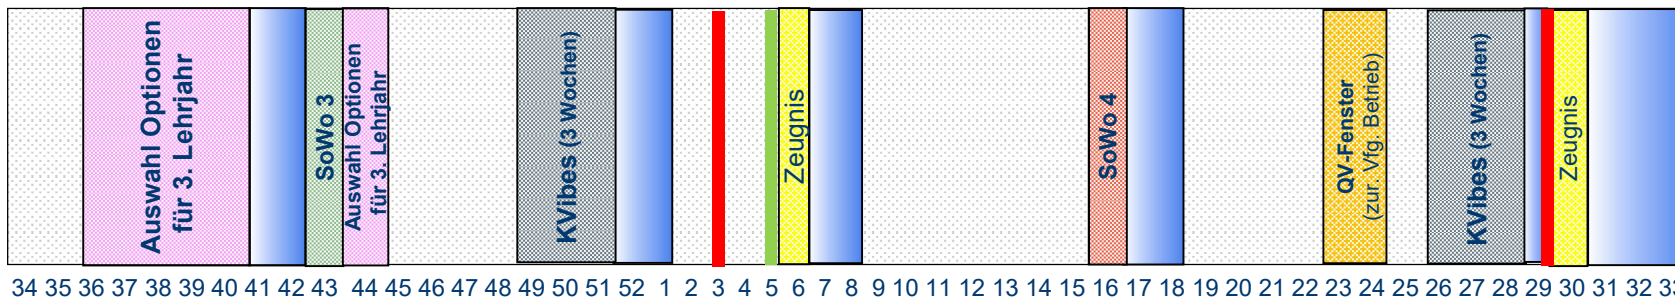

Schuljahresorganisation: EFZ 2024 - 2027

1. Lehrjahr (2024/25)

2 Schultage

2. Lehrjahr (2025/26)

2 Schultage

3. Lehrjahr (2026/27)

1 Schultag

- Sonderwoche 1** (Portfolio, Arbeitstechniken, Visualisieren, Kunst & Kultur, Sport)
- KVibes Wochen (Unterricht nach Stundenplan)
- Sonderwoche 2 und 3** (Fenster Sprachaufenthalte)
- Webportal:** Wahl der Option für 3. Lehrjahr bis 31. Oktober 2025
- Sonderwoche 4** (Wirtschaftsmanagement-Game)
- Notenabgabe**
- Semesterbeginn**
- Bewerbungsfrist: Wechsel EFZ – BM1 (Woche 50)**